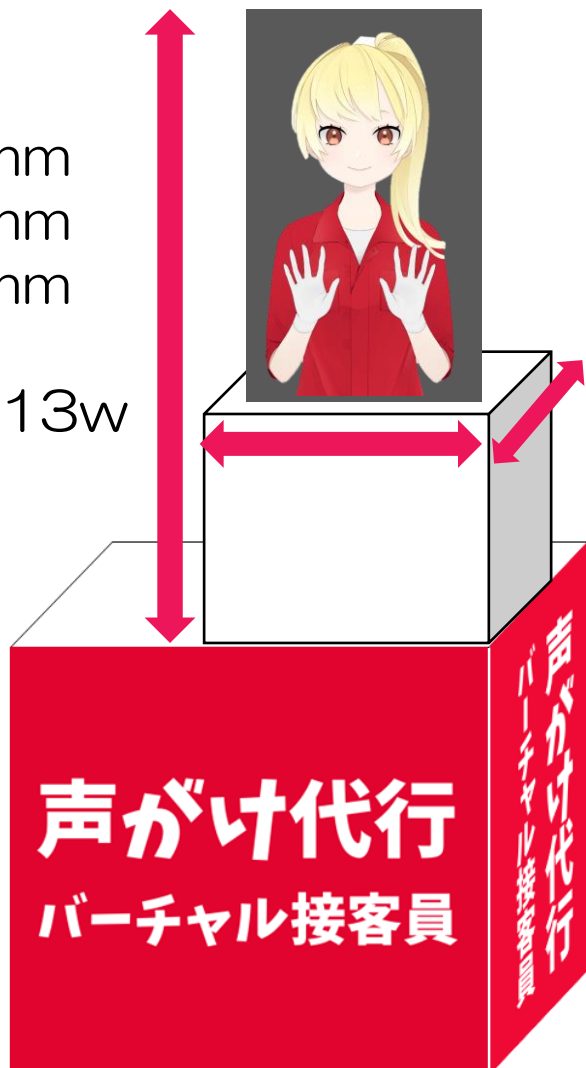

サイズ・重量・消費電力

置くだけ簡単！約5分で設置完了♪あなたの代わりに集客し続けます

- 高さ：940mm
- 横幅：400mm
- 奥行：300mm
- 重量：12kg
- 消費電力：313w

ご用意いただくもの

- テーブルまたは台
- コンセント1口

キャラクターは3種類から選べます

まるこ

かしわ

日向みちる

サンプル動画

実際、展示会ブースに設置するととても目立ちます♪
さらに、効果的なセリフで集客し続けるため
多くの来場者が足をとめます。

どのようなセリフで
集客するのは、
サンプル動画をご覧ください。